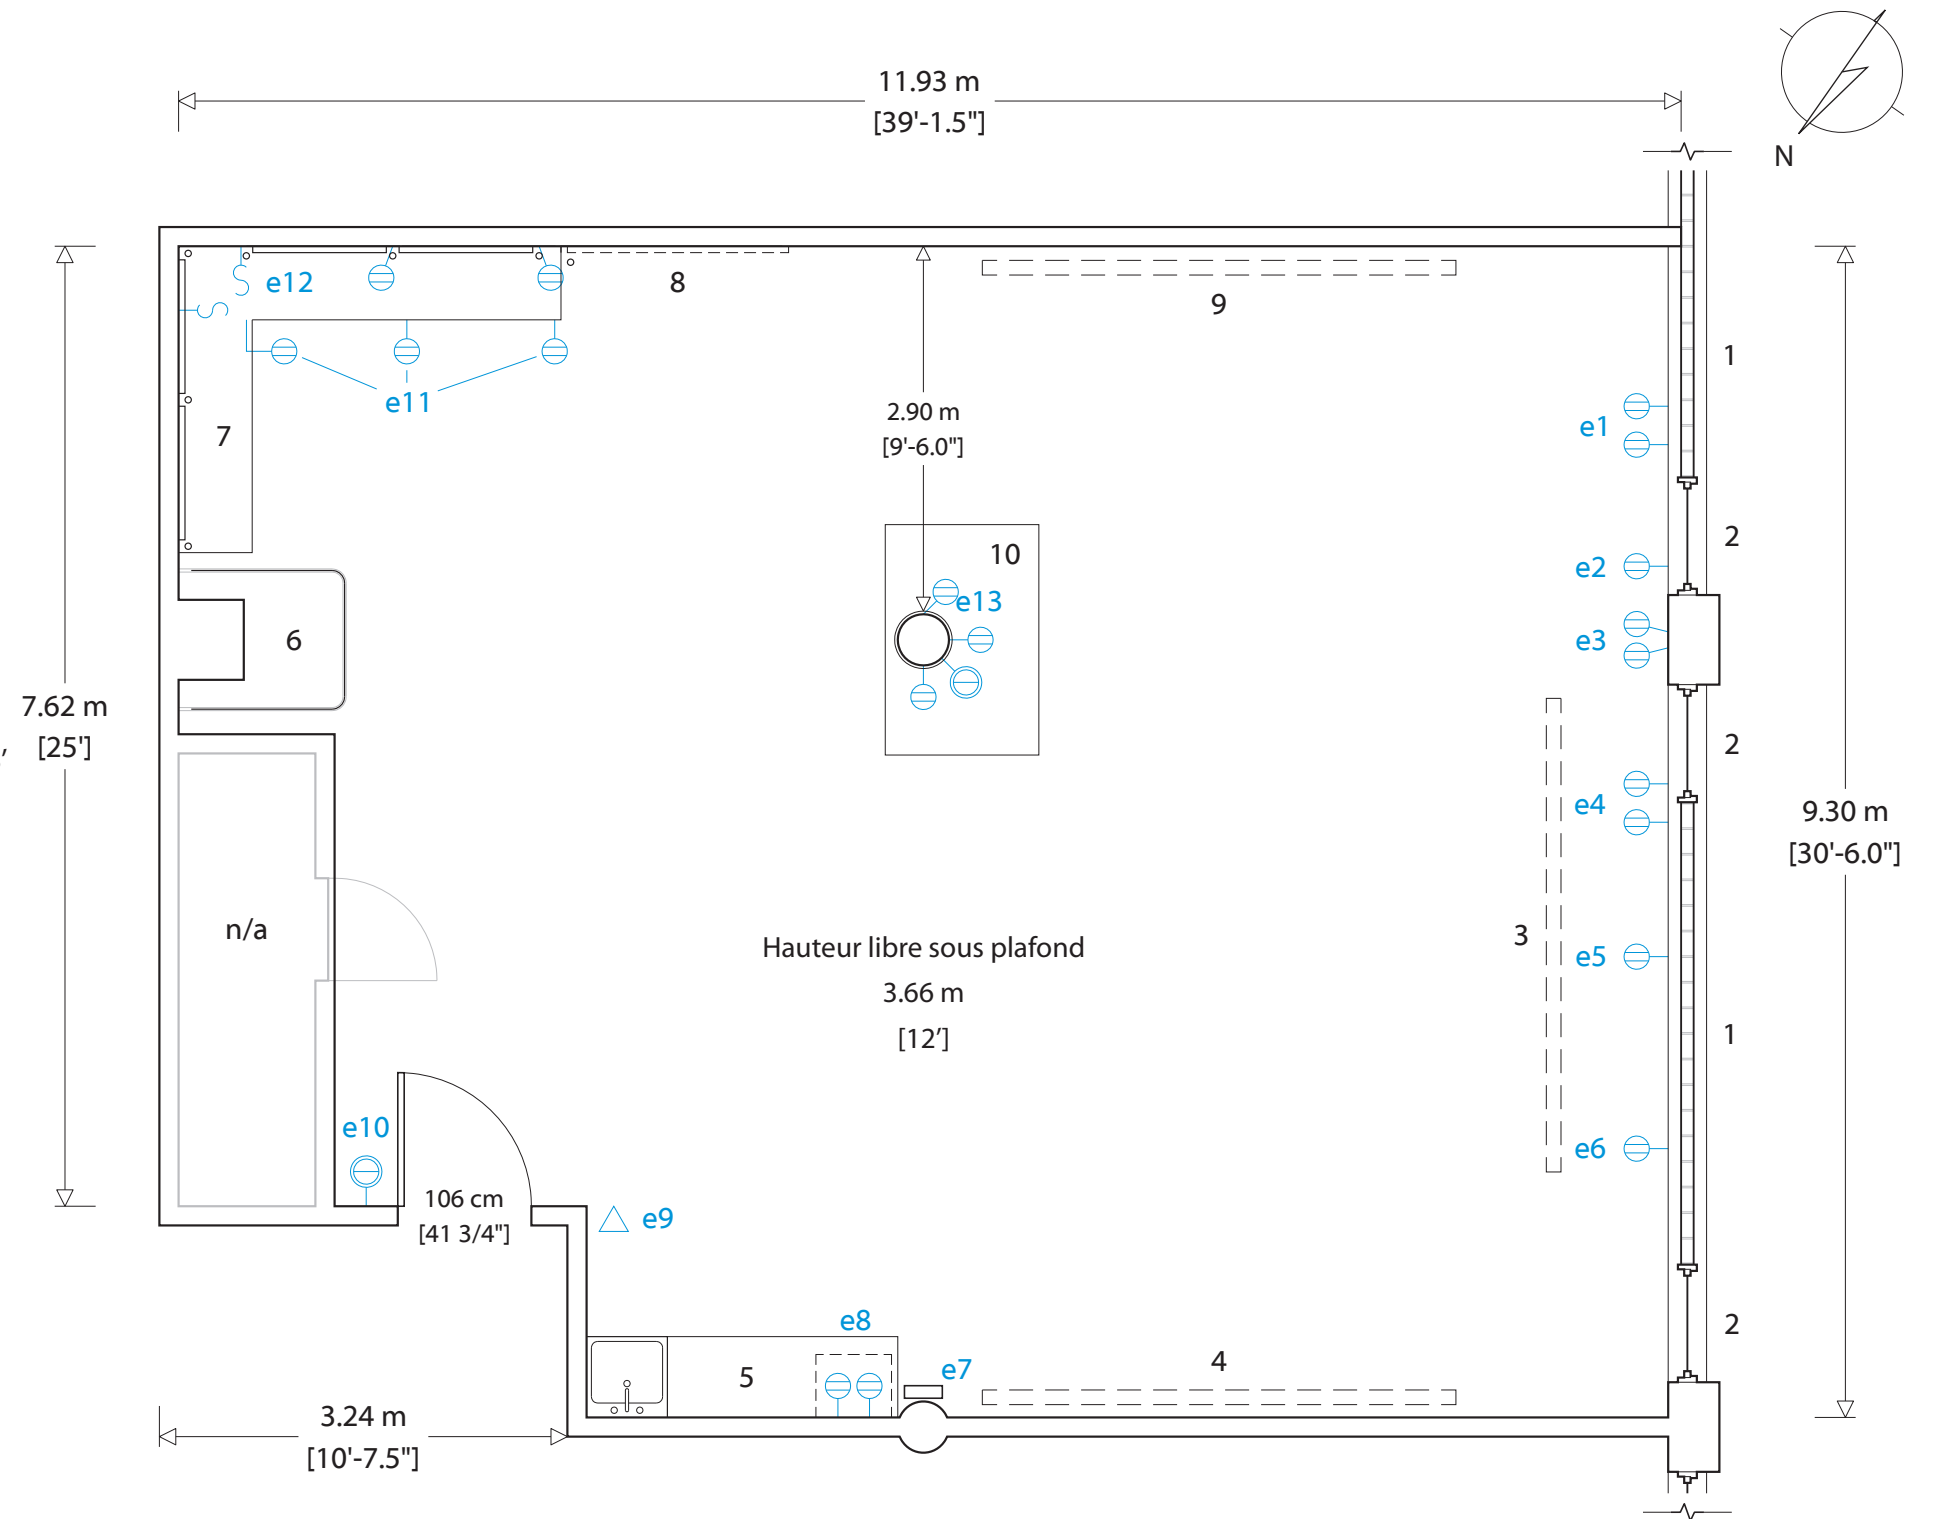

# Caractéristiques du Studio Lenoir

Superficie : 101 mètres carrés — 1083 pieds carrés

Hauteur libre : 3.66 mètres — 12 pieds

Plancher : Béton

- 1 Blocs de verre, à partir de 41.5" du sol jusqu'au plafond
- 2 Trois fenêtres ouvrables, à 41.5" du sol jusqu'au plafond
- 3 Écrans en rouleaux gris et blanc, au plafond
- 4 Écrans en rouleaux, deux blancs et un noir, au mur
- 5 Comptoir fixe, hauteur 36", profondeur 25", longueur 8'  
+ Évier et four micro-ondes
- 6 Salle d'essayage avec rideau et miroir
- 7 Comptoir fixe pour maquillage, hauteur 40", profondeur 23", longueur 6' + 8'  
+ Quatre miroirs, largeur 41.75", hauteur 30"  
+ Éclairage fluorescent tout autour
- 8 Panneau de crochets, 40.75" au-dessus du sol, hauteur 47.75", largeur 61.5"
- 9 Voir no 4
- 10 Comptoir, hauteur 37"

# Features of Studio Lenoir

Area : 101 sq meters — 1083 sq feet  
 Available height : 3.66 meters — 12 feet  
 Floor finish : Concrete

- 1 Glass blocks, from 41.5" above floor, to ceiling
- 2 Three operable windows, 41.5" above floor, to ceiling
- 3 Screen rolls, grey and white, ceiling mounted
- 4 Screen rolls, two white and one black, wall mounted
- 5 Fixed counter, 36" high, 25" deep, 8' long  
+ Sink and micro-wave oven
- 6 Changing room with curtain and mirror
- 7 Fixed counter for make-up, 40" high, 23" deep, 6' + 8' long  
+ Four mirrors, width 41.75", height 30"  
+ Fluorescent lighting all around
- 8 Board for hangers, 40.75" above floor, 47.75" tall, 61.5" wide
- 9 See nb 4
- 10 Counter, 37" high